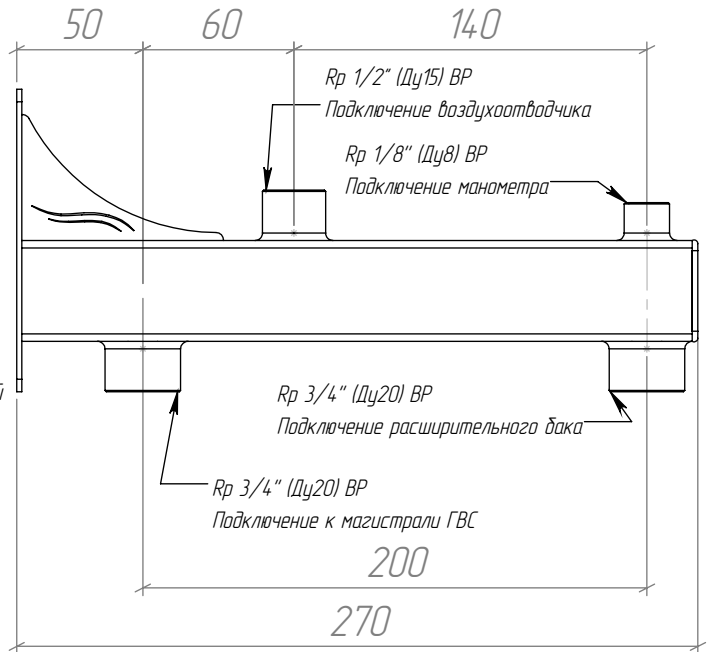

BSGKSS-20.17

Перв. примен.

Справ. №

Разметка монтажных отверстий

Подп. и дата

Инв. № дудл.

Взам. инв. №

Подп. и дата

Инв. № подл.

BSGKSS-20.17

Группа безопасности бойлера
ГВС консольная из
нержавеющей стали

Лит.	Масса	Масштаб
		1:4
Лист 1		Листов 1

GIDRUSS.ru