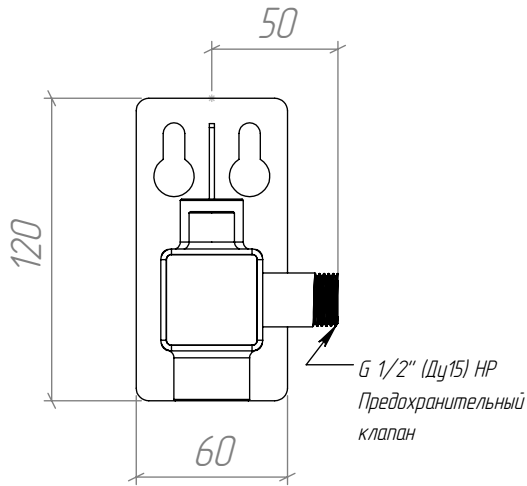

BSGKSS-20.17

Перв. примен.

Справ. №

Разметка монтажных отверстий

Подп. и дата

Инв. № дудл.

Взам. инв. №

Подп. и дата

Инв. № подл.

BSGKSS-20.17

Группа безопасности бойлера
ГВС консольная из
нержавеющей стали

Лит.	Масса	Масштаб
		1:4
Лист 1		Листов 1

GIDRUSS.ru