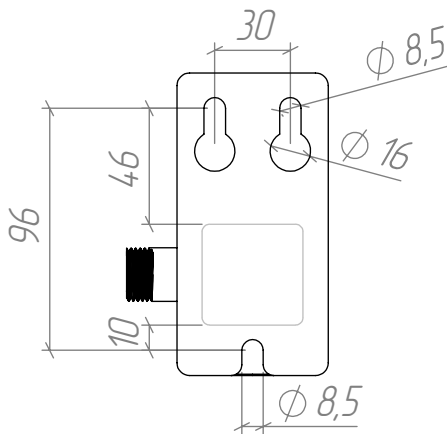

BSGKSS-20.17

Перв. примен.

Справ. №

Разметка монтажных отверстий

Подп. и дата

Инв. № дудл.

Взам. инв. №

Подп. и дата

Инв. № подл.

BSGKSS-20.17

Группа безопасности бойлера
ГВС консольная из
нержавеющей стали

Лит.	Масса	Масштаб
		1:4
Лист 1		Листов 1

GIDRUSS.ru